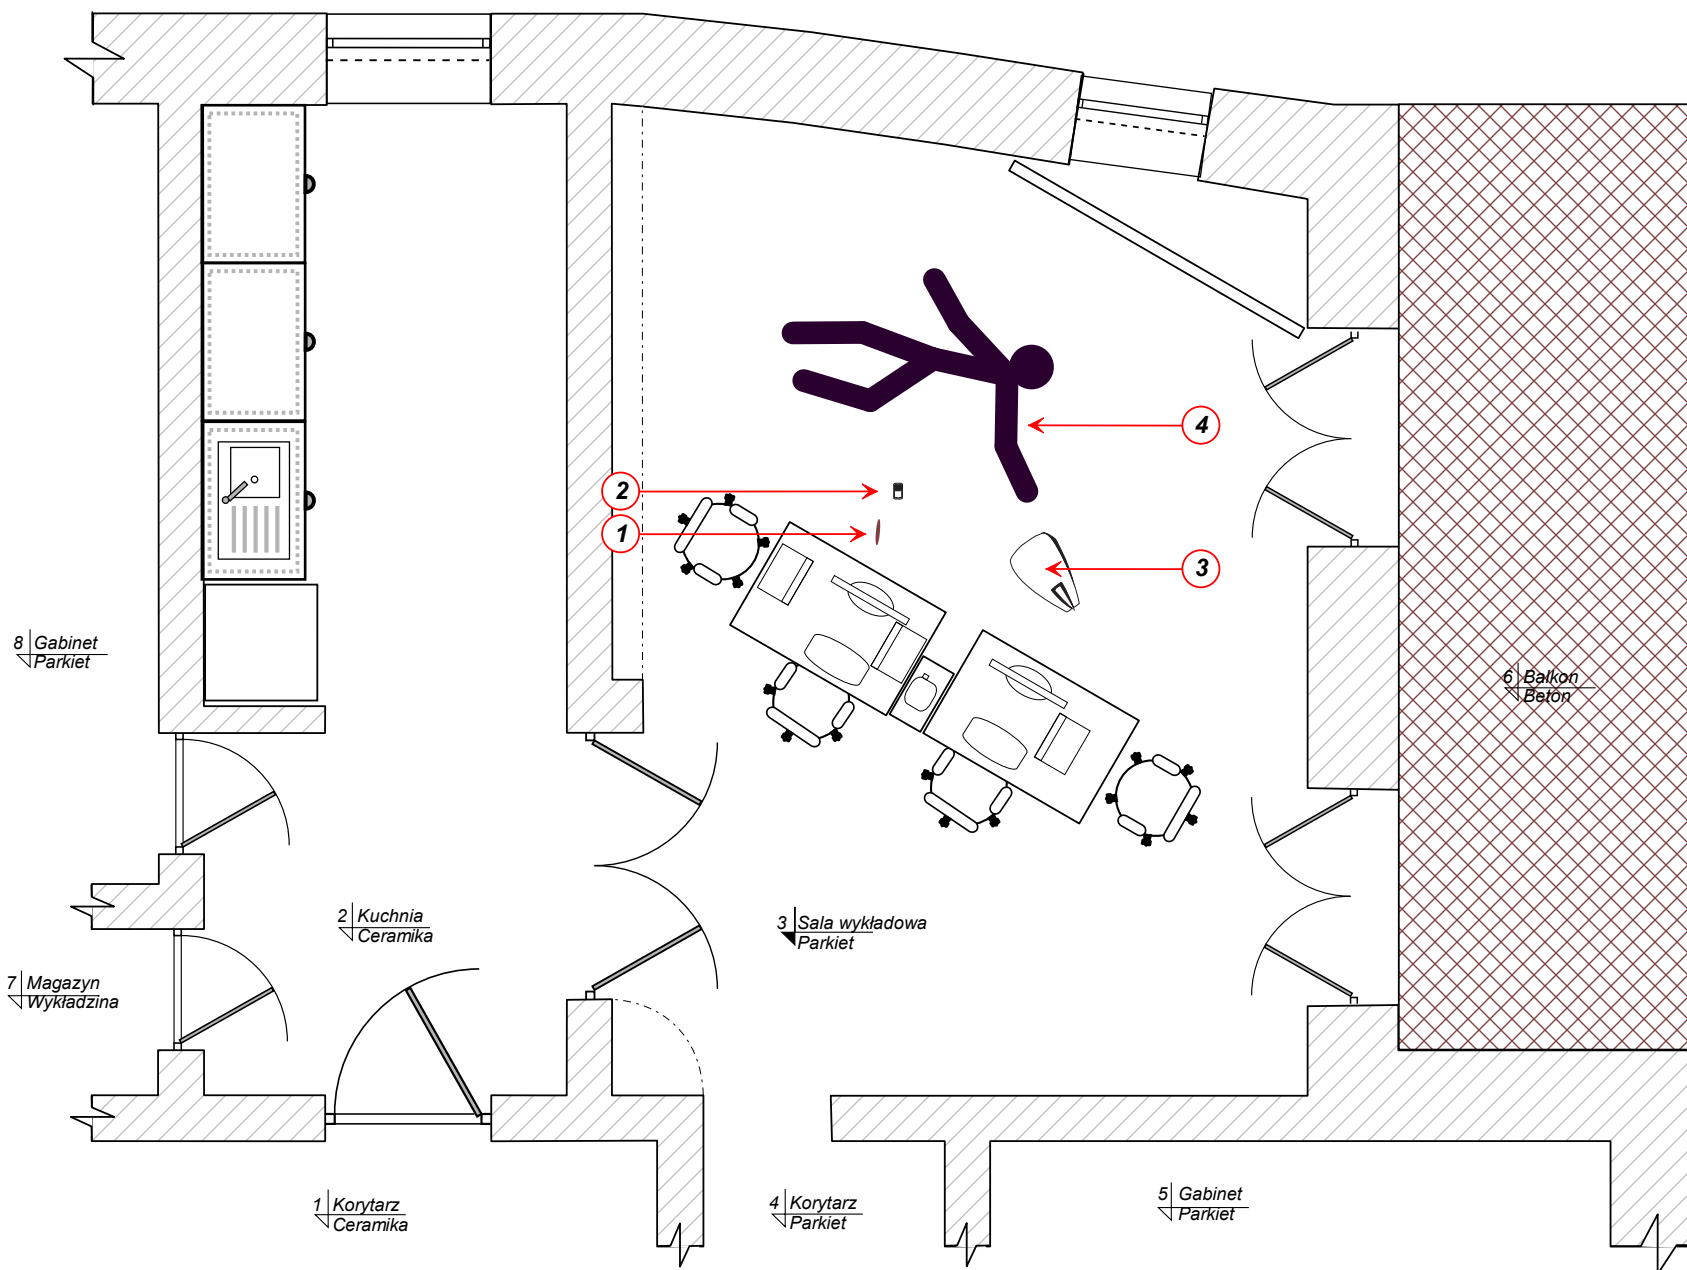

PLAN SYTUACYJNY MIEJSCA ZNALEZIENIA ZWŁOK N/N MĘŻCZYZNY

Kraków ul. Kuźnicy Kollątajowskiej 15c/6 w dniu 28.08.2013 godz. 11.45

Skala 1:50

LEGENDA:

- 1. Długopis
- 2. Smartfon
- 3. Torba
- 4. Ciało N/N mężczyzny